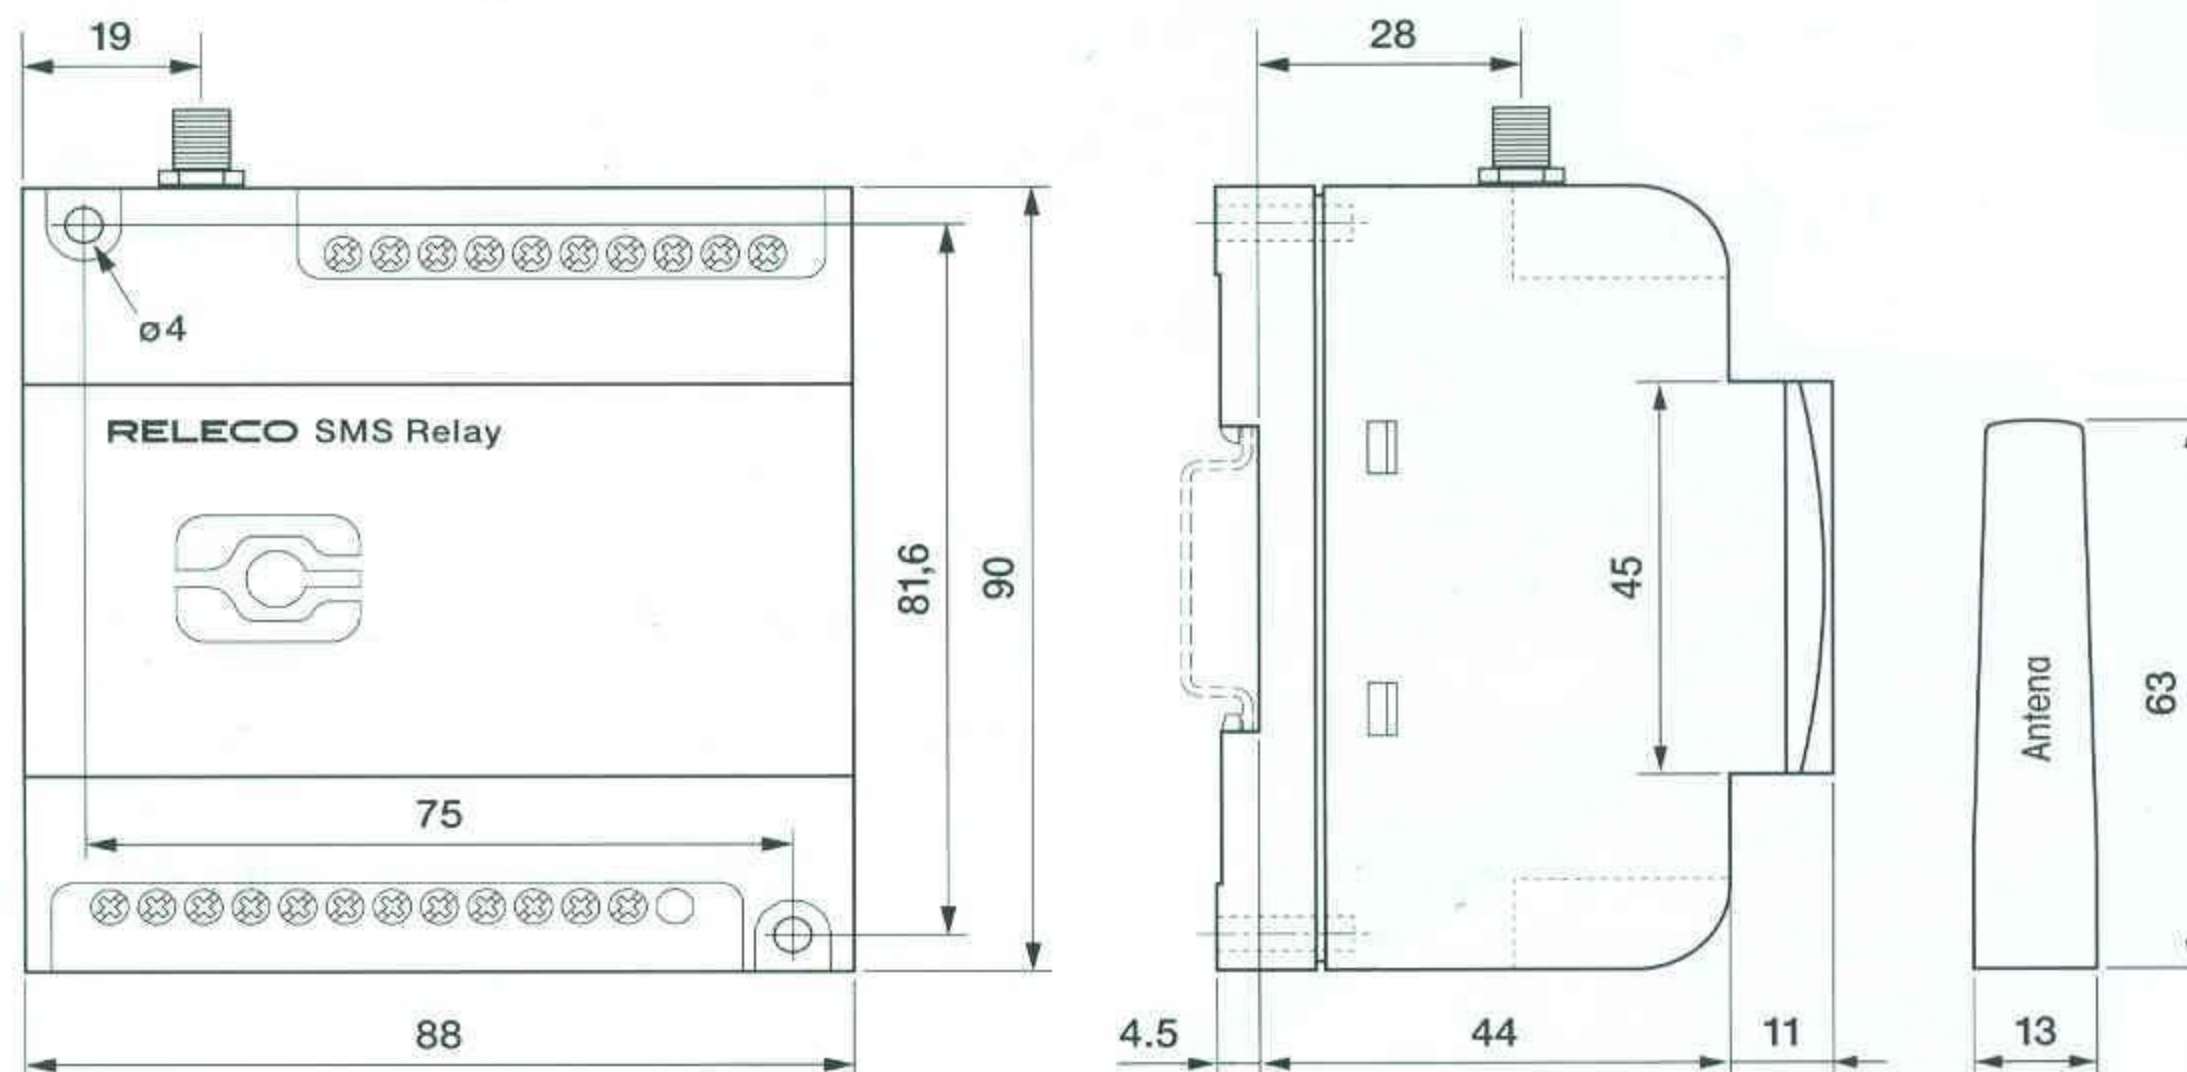

Dimensiones

Montaje según DIN 43 880

Código del producto

Modelo	Descripción
CMS-10/AC110-240V	SMS relé CA 110-240V, y con una antena pequeña incluida (CMS-ANT)
CMS-10/DC12-48V	SMS relé CC 12-48V, y con una antena pequeña incluida (CMS-ANT)
Kit compuesto de: Aparato básico con una antena pequeña, antena con soporte magnético y 2,5m de cable, cable de programación, conector de interface USB-RS232, CD con programa «FAST SMS SET» y manual de instrucciones..	
CMS-10KIT/AC110-240V	Kit SMS relé CA 110-240V
CMS-10KIT/DC12-48V	Kit SMS relé CC 12-48V
Accesorios	
CMS-RS232	Cable RS232 para programación SMS relé
CMS-USB	Conector de interface USB-RS232 (incluye el programa en CD)
CMS-ANT	Antena pequeña para sustitución, longitud 63mm
CMS-ANT-MAG/2.5M	Antena con soporte magnético y 2,5m de cable
CMS-ANT-SPEZ/5M	Antena móvil con 5m de cable
CMS-ANT-KAB/5M	Cable de antena 5m (extensión)
CMS-ANT-KAB/10M	Cable de antena 10m (extensión)
CMS-ANT-ADAPT	Conector de adaptación FME-SMA
CMS-CAP	Cámara de reposición para SMS relé
CMS-CD	CD con programa «FAST SMS SET» y manual