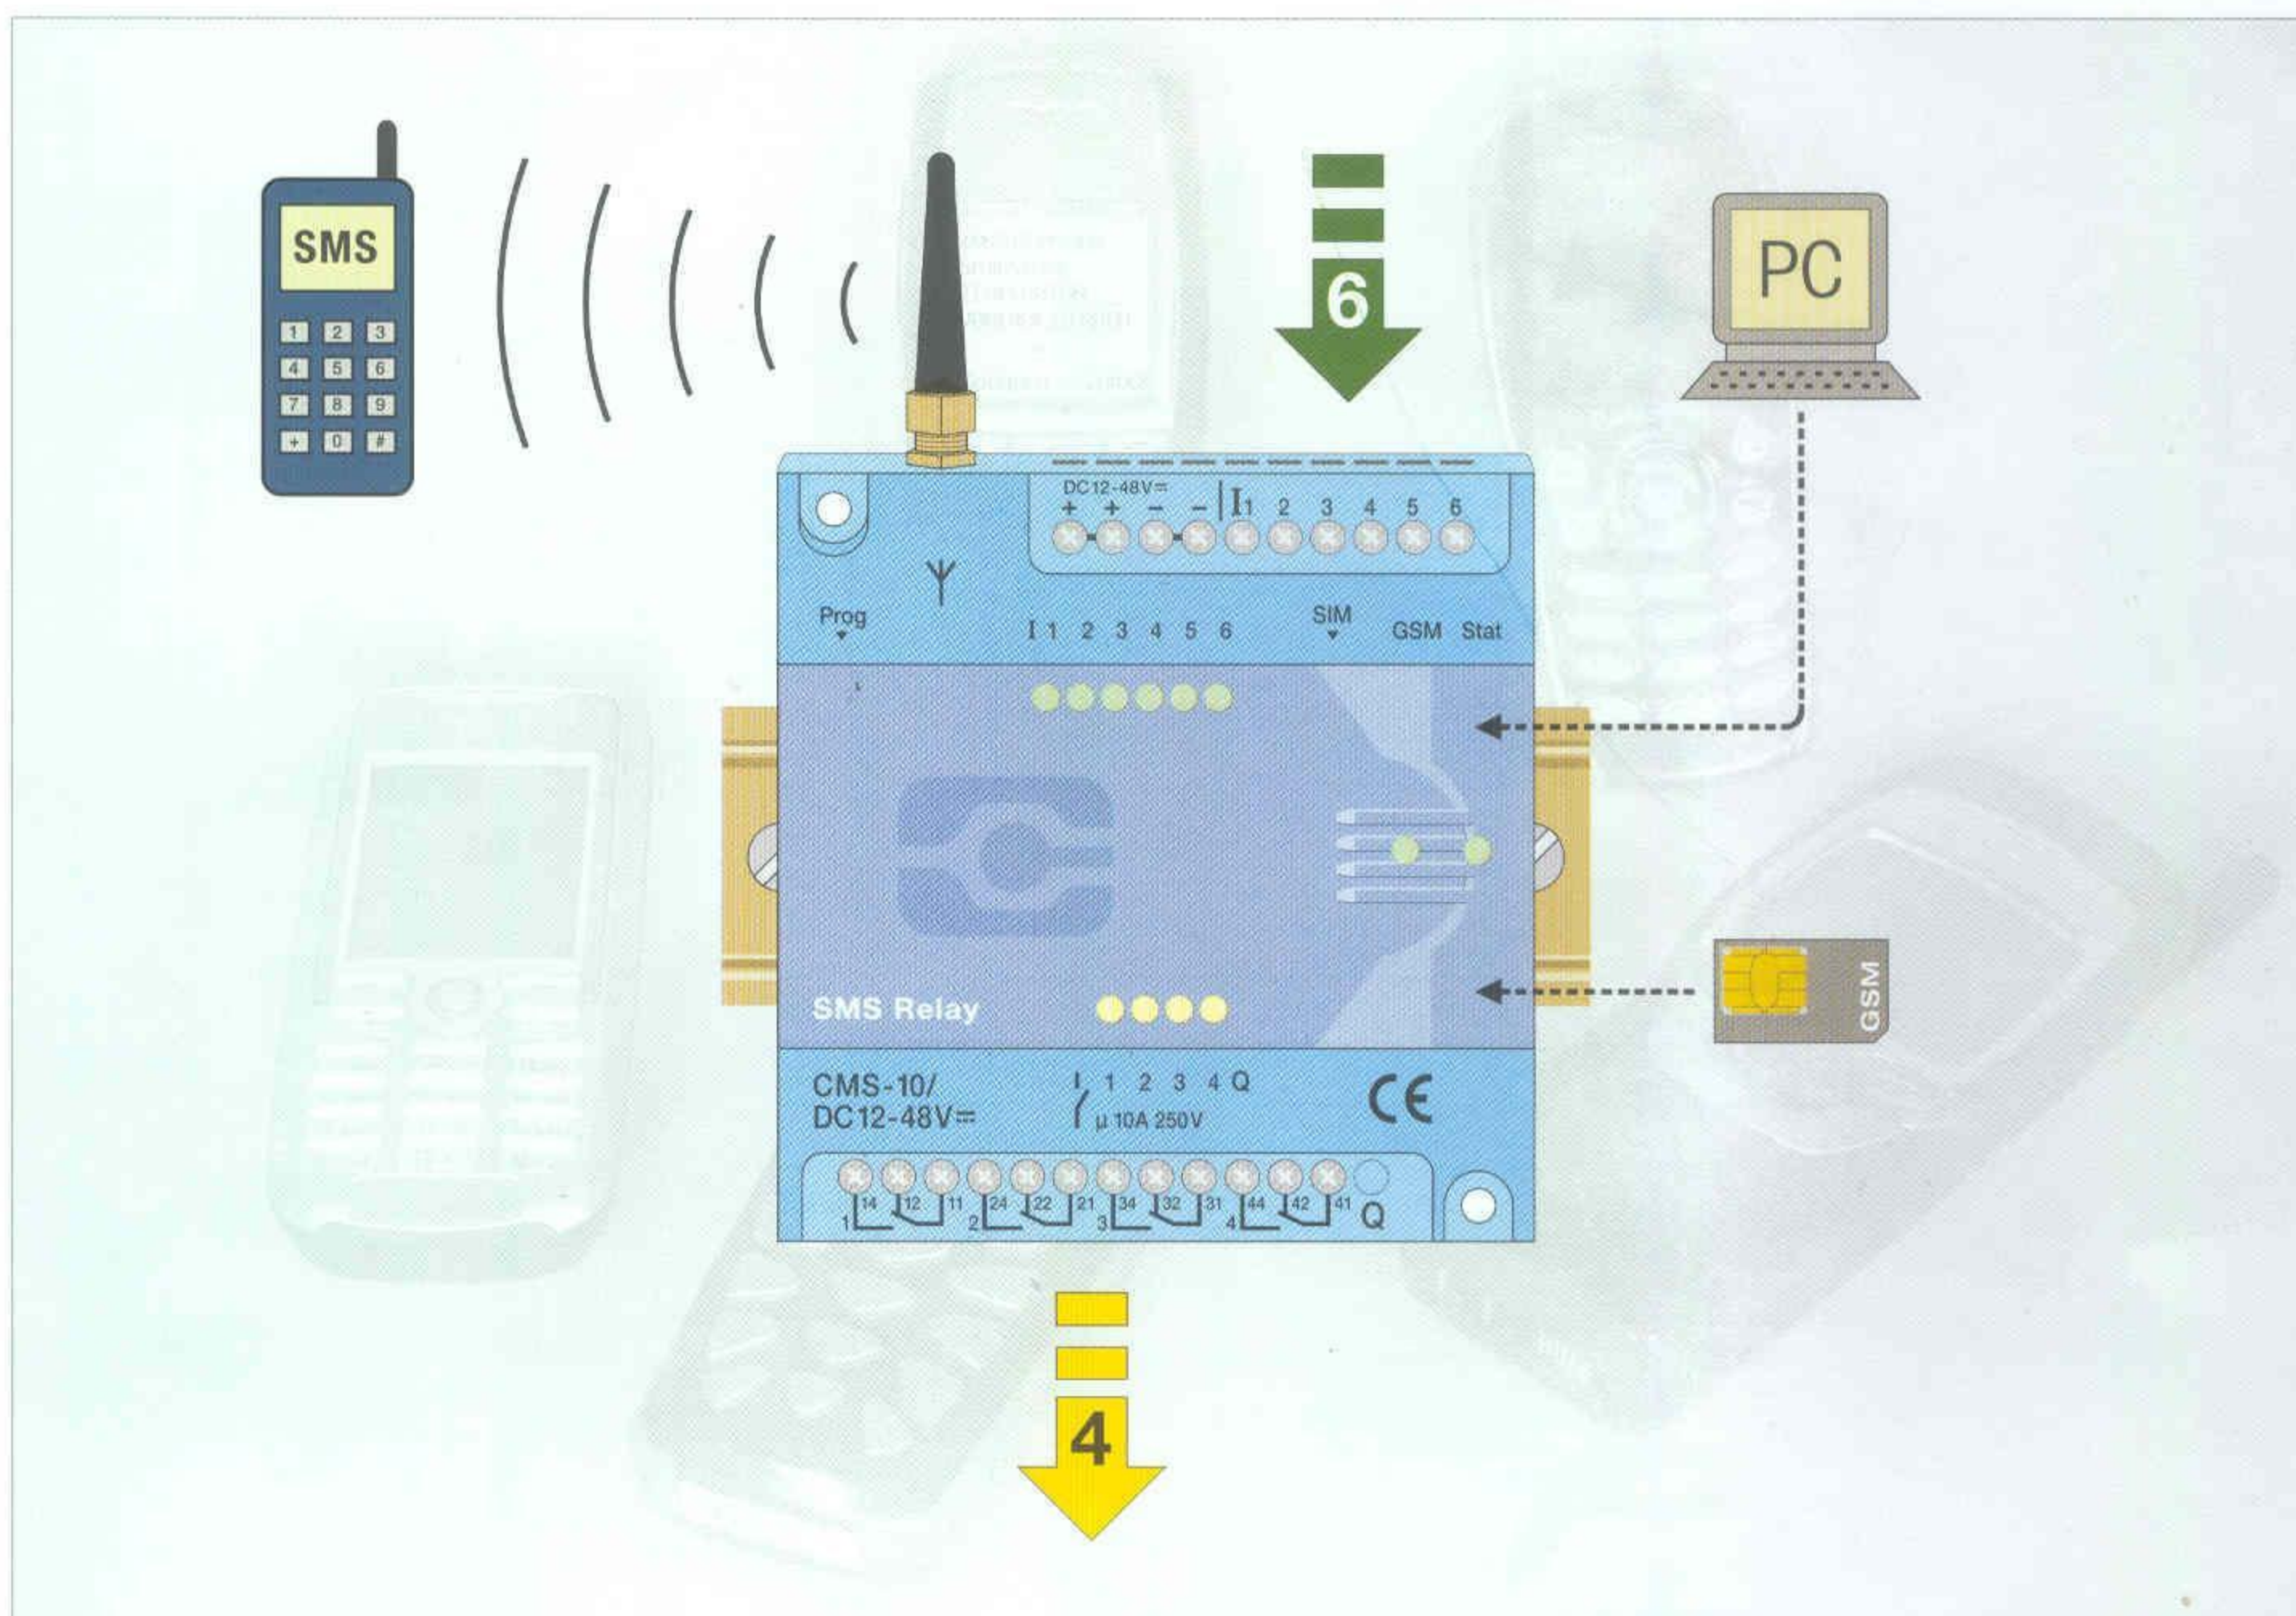

SMS Relay

- ✓ Pregunta mediante SMS (mensaje de texto) del estado de todas las entradas y salidas
- ✓ Activación a distancia de las salidas por SMS
- ✓ Transmisión cíclica de las alarmas hasta 5 números telefónicos diferentes
- ✓ Configuración sencilla con la ayuda de un PC y del programa «FAST SMS SET»
- ✓ Alarma mediante SMS en casos de caída de tensión
- ✓ Avisos mediante SMS en casos de modificación del estado
- ✓ Mensajes de texto de libre elección

Dimensiones

Montaje según DIN 43 880

Código del producto

Modelo	Descripción
CMS-10/AC110-240V	SMS relé CA 110-240V, y con una antena pequeña incluida (CMS-ANT)
CMS-10/DC12-48V	SMS relé CC 12-48V, y con una antena pequeña incluida (CMS-ANT)
Kit compuesto de: Aparato básico con una antena pequeña, antena con soporte magnético y 2,5m de cable, cable de programación, conector de interface USB-RS232, CD con programa «FAST SMS SET» y manual de instrucciones..	
CMS-10KIT/AC110-240V	Kit SMS relé CA 110-240V
CMS-10KIT/DC12-48V	Kit SMS relé CC 12-48V
Accesorios	
CMS-RS232	Cable RS232 para programación SMS relé
CMS-USB	Conector de interface USB-RS232 (incluye el programa en CD)
CMS-ANT	Antena pequeña para sustitución, longitud 63mm
CMS-ANT-MAG/2.5M	Antena con soporte magnético y 2,5m de cable
CMS-ANT-SPEZ/5M	Antena móvil con 5m de cable
CMS-ANT-KAB/5M	Cable de antena 5m (extensión)
CMS-ANT-KAB/10M	Cable de antena 10m (extensión)
CMS-ANT-ADAPT	Conector de adaptación FME-SMA
CMS-CAP	Cámara de reposición para SMS relé
CMS-CD	CD con programa «FAST SMS SET» y manual