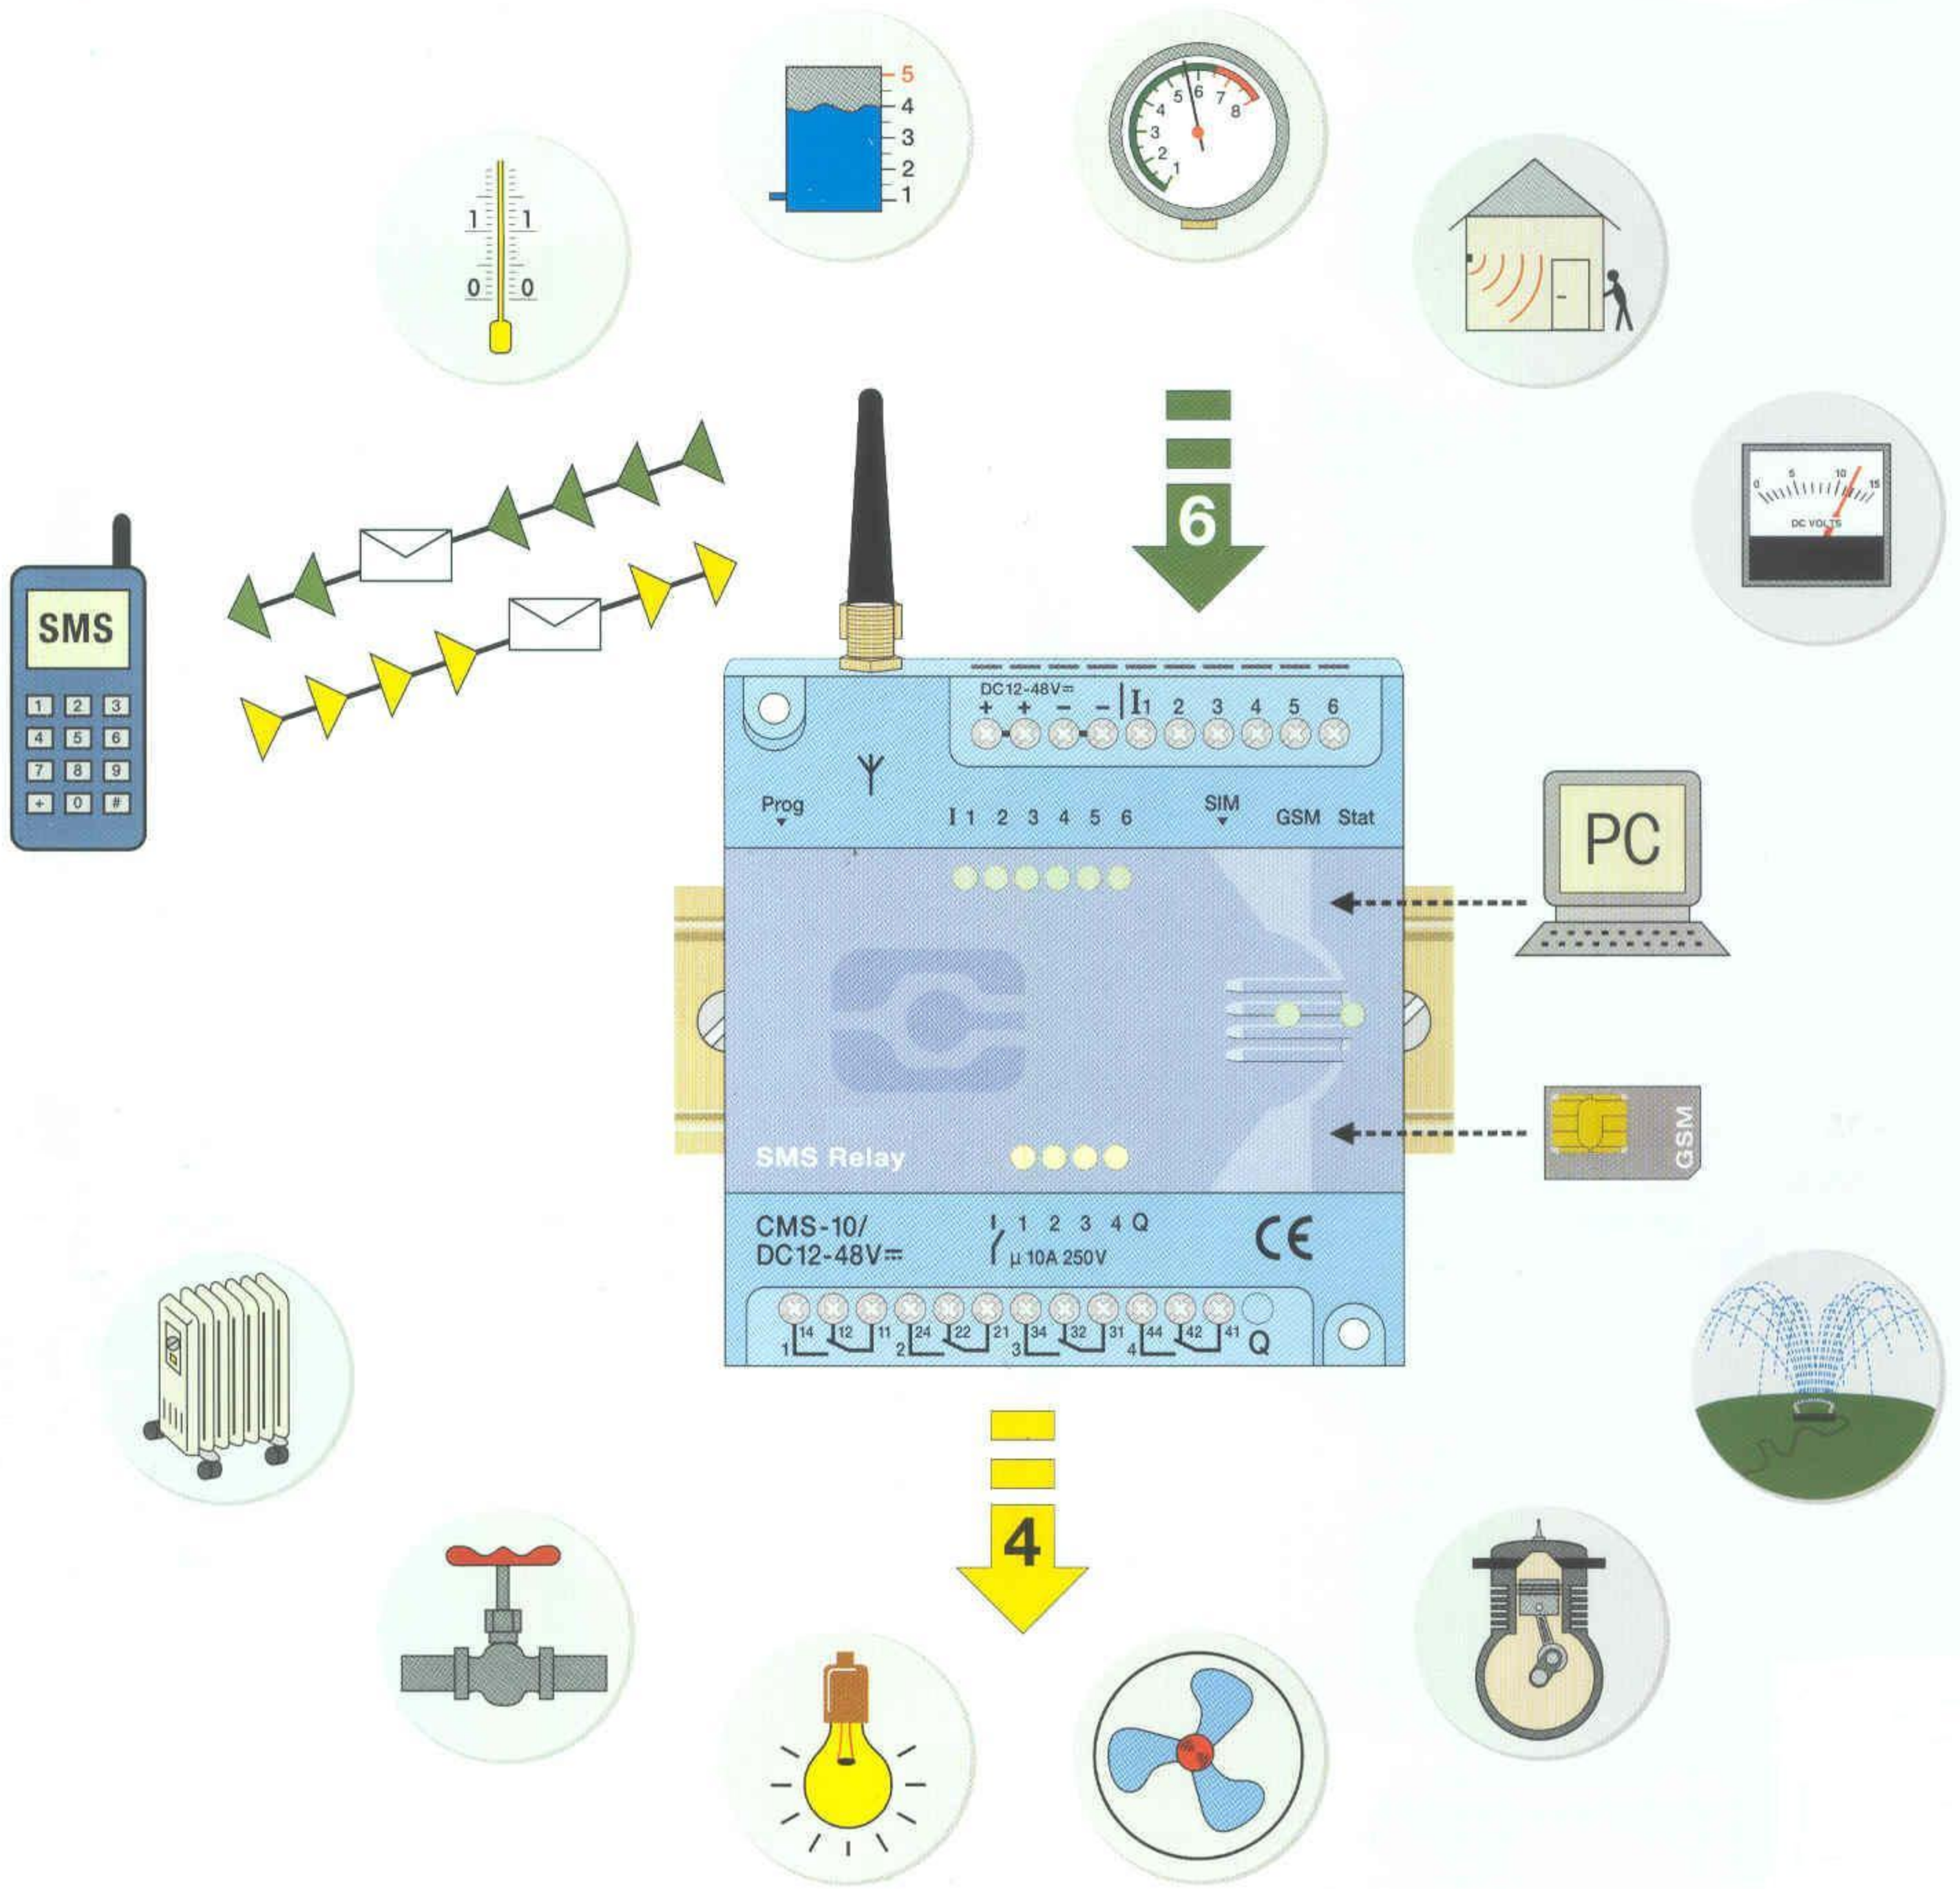

Ejemplos de las aplicaciones

Vigilar
Avisar
Controlar

Avisar
Controlar
Vigilar

Controlar
Vigilar
Avisar